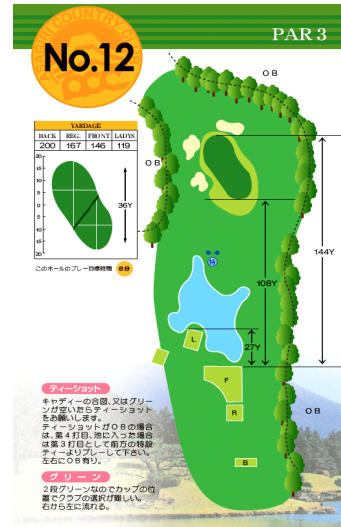

yume22 朝霧 CC コンペ 案内

1、実施日 5月3日(土)、4日(日) 2ラウンドプレー

2、ゴルフ・宿泊 朝霧カントリークラブ

〒418-0101 静岡県富士宮市根原字宝山380
TEL 0544-52-0131

3、参加費 25,000円

費用の内訳 ; 1泊4食(昼②、朝食、夕食)、2ラウンドプレー

4、参加予定 藤井可人 飯田和正 宮本洋司 前田国昭 合川穰輔

八木龍二 藤岡泰久

5、ツアーの予定行程

5月3日(土) 【朝霧 CC 到着次第】 昼食後に1ラウンドスループレー

新幹線組 新神戸(7:16 のぞみ108) → 名古屋(8:22) →
名古屋(8:29 こだま638) → 新富士(10:09 到着)
…… 新富士駅出迎え(藤岡・飯田) ……

5月4日(日) 7:46~1ラウンドスタート ~ ホールアウト 13:45予定

表彰式・軽食後 ~ 15:00 帰路 … 新富士駅送迎(藤岡・飯田)・

新幹線組 新富士(16:39 こだま667) → 名古屋(18:15) →
名古屋(18:21 のぞみ189) → 新神戸(19:29到着)